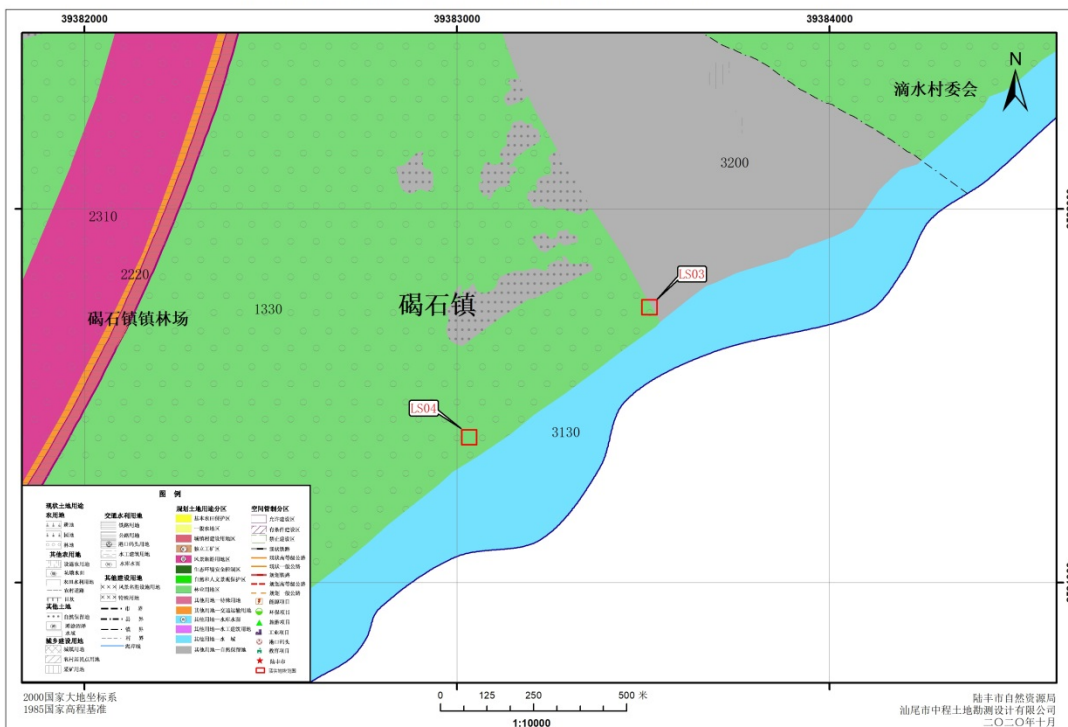

附图:

汕尾市陆丰市落实地块土地利用规划图（落实前）LS01-LS02

汕尾市陆丰市落实地块土地利用规划图（落实后）LS01-LS02

汕尾市陆丰市落实地块土地利用规划图（落实前）LS03-LS04

汕尾市陆丰市落实地块土地利用规划图（落实后）LS03-LS04

汕尾市陆丰市落实地块土地利用规划图（落实前）LS05-LS06

汕尾市陆丰市落实地块土地利用规划图（落实后）LS05-LS06

汕尾市陆丰市落实地块土地利用规划图（落实前）LS07

汕尾市陆丰市落实地块土地利用规划图（落实后）LS05-LS06