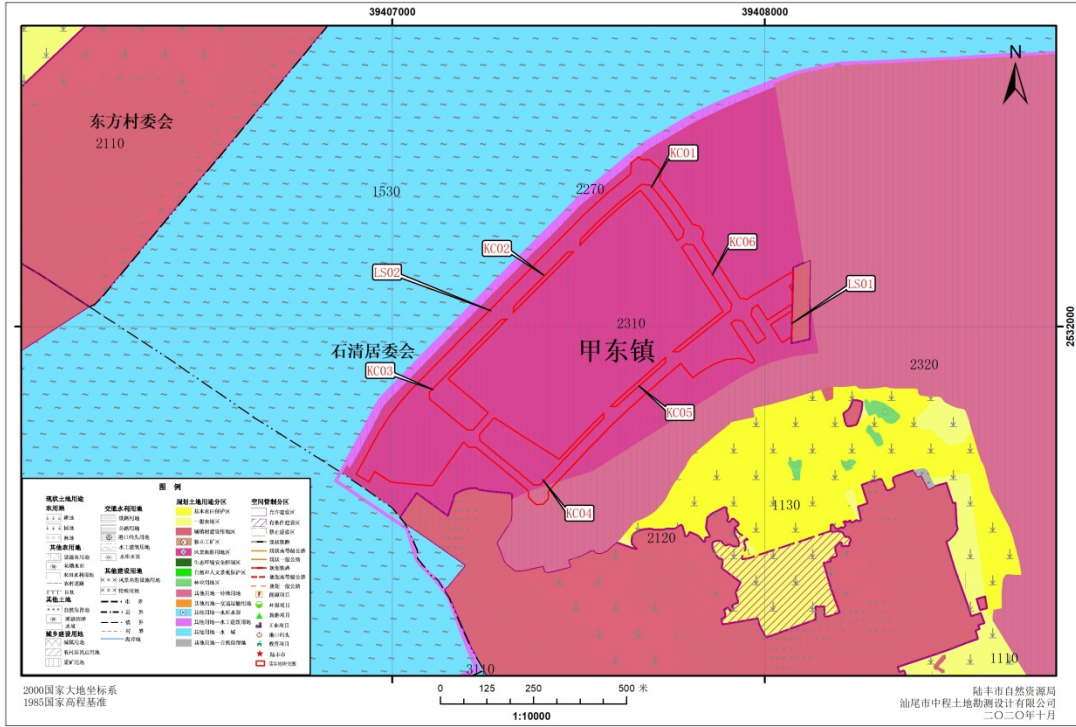

附图:

汕尾市陆丰市落实地块土地利用规划图（落实前）LS01-LS02

汕尾市陆丰市落实地块土地利用规划图（落实后）LS01-LS02

汕尾市陆丰市落实地块土地利用规划图（落实前）LS03-LS04

汕尾市陆丰市落实地块土地利用规划图（落实后）LS03-LS04

汕尾市陆丰市落实地块土地利用规划图（落实前）LS05-LS06

汕尾市陆丰市落实地块土地利用规划图（落实后）LS05-LS06

汕尾市陆丰市落实地块土地利用规划图（落实前）LS07

汕尾市陆丰市落实地块土地利用规划图（落实后）LS05-LS06