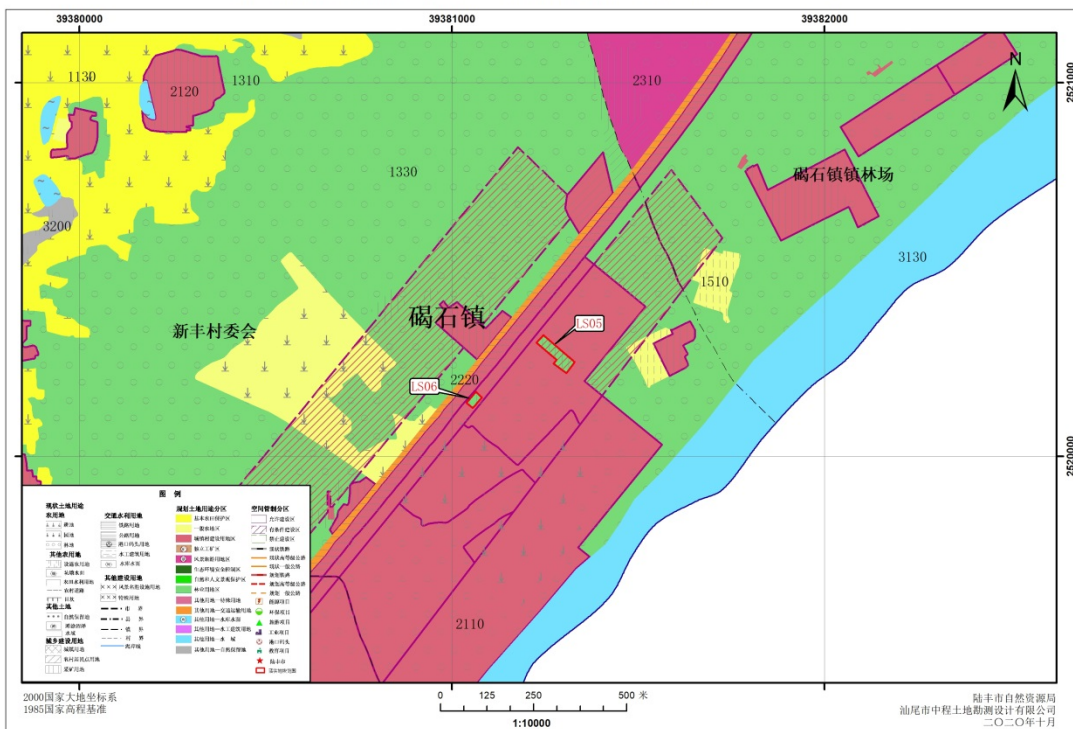

附图:

汕尾市陆丰市落实地块土地利用规划图（落实前）LS01-LS02

汕尾市陆丰市落实地块土地利用规划图（落实后）LS01-LS02

汕尾市陆丰市落实地块土地利用规划图（落实前）LS03-LS04

汕尾市陆丰市落实地块土地利用规划图（落实后）LS03-LS04

汕尾市陆丰市落实地块土地利用规划图（落实前）LS05-LS06

汕尾市陆丰市落实地块土地利用规划图（落实后）LS05-LS06

汕尾市陆丰市落实地块土地利用规划图（落实前）LS07

汕尾市陆丰市落实地块土地利用规划图（落实后）LS05-LS06