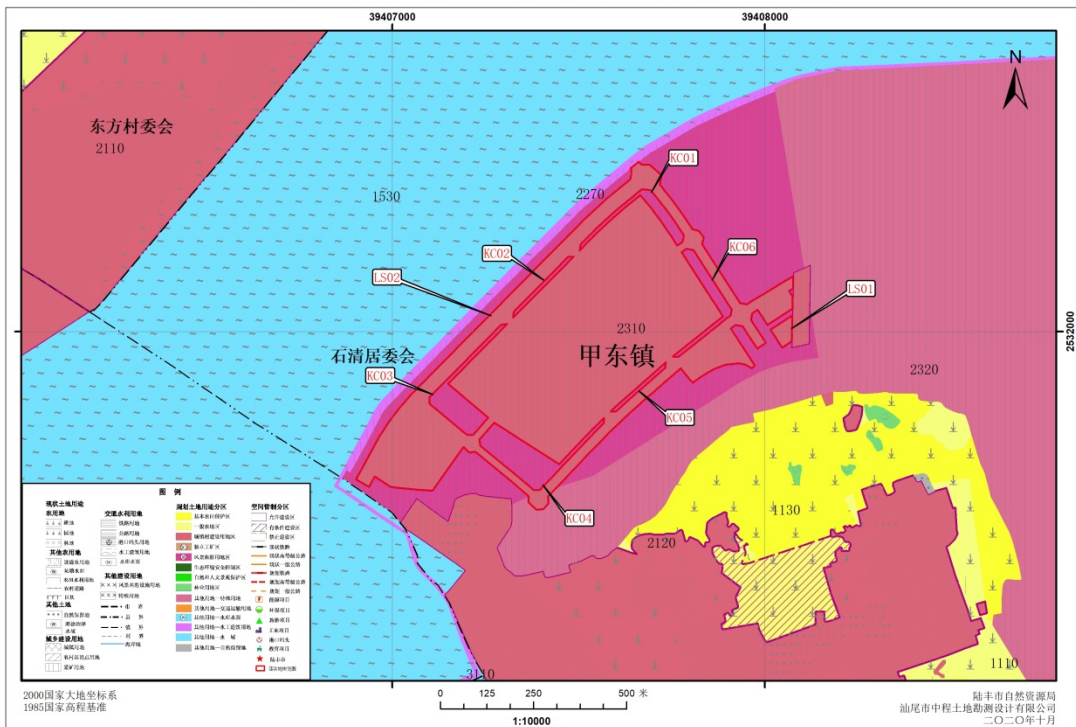

附图:

汕尾市陆丰市落实地块土地利用规划图（落实前）LS01-LS02

汕尾市陆丰市落实地块土地利用规划图（落实后）LS01-LS02

汕尾市陆丰市落实地块土地利用规划图（落实前）LS03-LS04

汕尾市陆丰市落实地块土地利用规划图（落实后）LS03-LS04

汕尾市陆丰市落实地块土地利用规划图（落实前）LS05-LS06

汕尾市陆丰市落实地块土地利用规划图（落实后）LS05-LS06

汕尾市陆丰市落实地块土地利用规划图（落实前）LS07

汕尾市陆丰市落实地块土地利用规划图（落实后）LS05-LS06