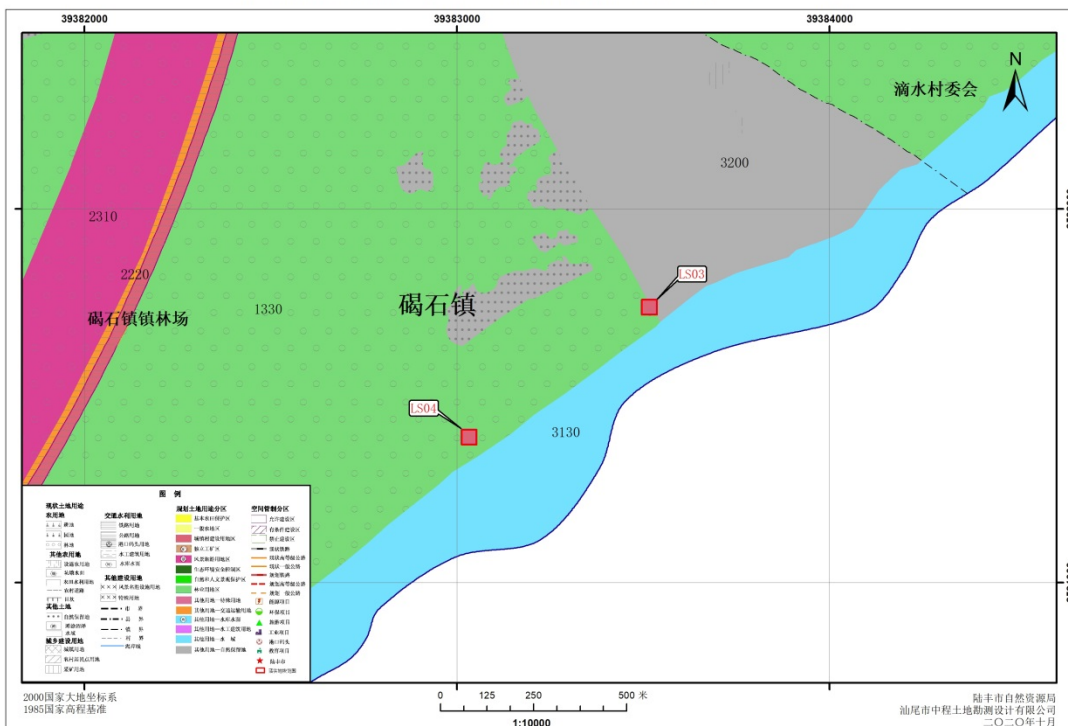

附图:

汕尾市陆丰市落实地块土地利用规划图（落实前）LS01-LS02

汕尾市陆丰市落实地块土地利用规划图（落实后）LS01-LS02

汕尾市陆丰市落实地块土地利用规划图（落实前）LS03-LS04

汕尾市陆丰市落实地块土地利用规划图（落实后）LS03-LS04

汕尾市陆丰市落实地块土地利用规划图（落实前）LS05-LS06

汕尾市陆丰市落实地块土地利用规划图（落实后）LS05-LS06

汕尾市陆丰市落实地块土地利用规划图（落实前）LS07

汕尾市陆丰市落实地块土地利用规划图（落实后）LS05-LS06