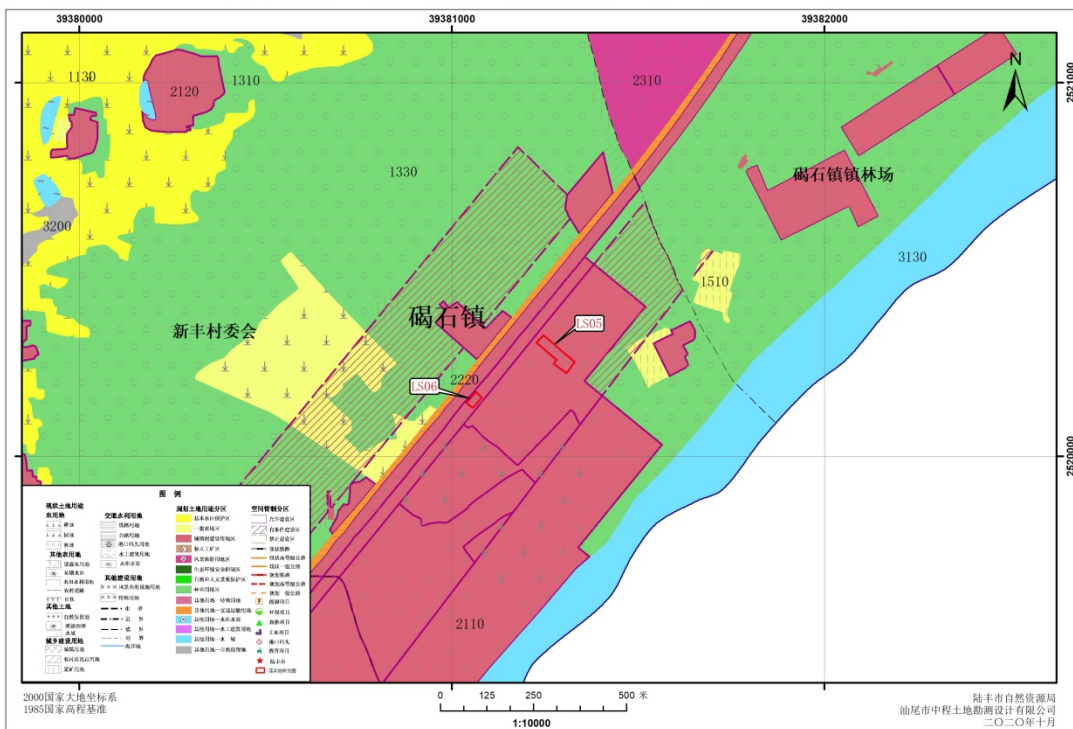

附图:

汕尾市陆丰市落实地块土地利用规划图（落实前）LS01-LS02

汕尾市陆丰市落实地块土地利用规划图（落实后）LS01-LS02

汕尾市陆丰市落实地块土地利用规划图（落实前）LS03-LS04

汕尾市陆丰市落实地块土地利用规划图（落实后）LS03-LS04

汕尾市陆丰市落实地块土地利用规划图（落实前）LS05-LS06

汕尾市陆丰市落实地块土地利用规划图（落实后）LS05-LS06

汕尾市陆丰市落实地块土地利用规划图（落实前）LS07

汕尾市陆丰市落实地块土地利用规划图（落实后）LS05-LS06