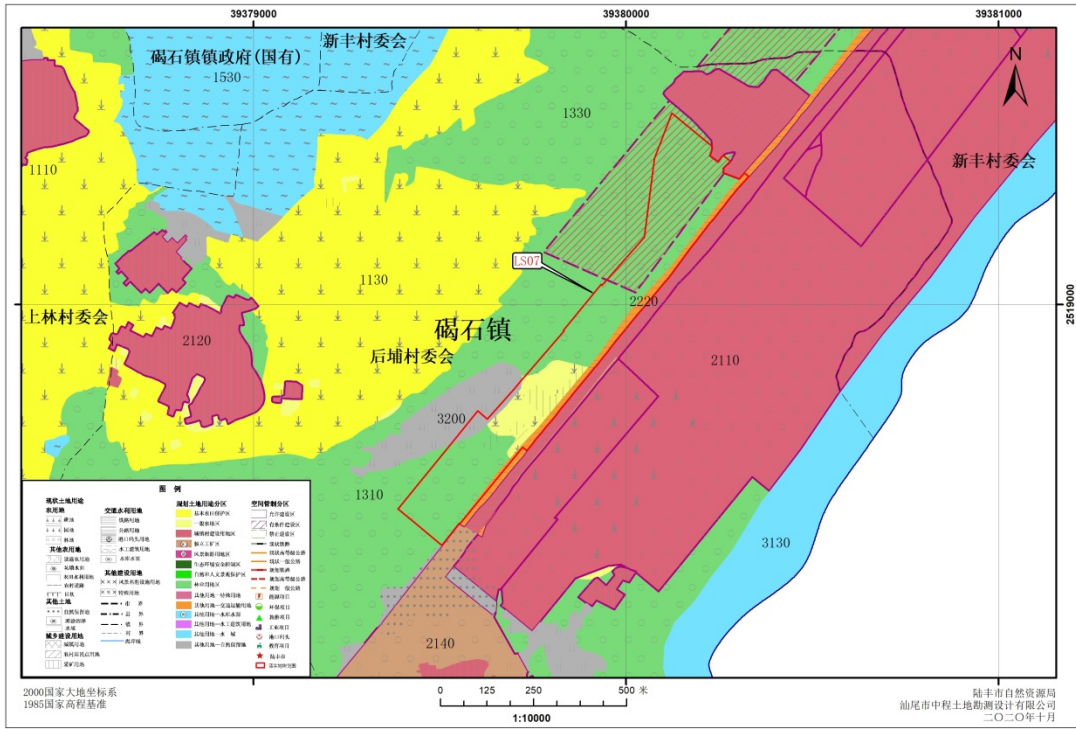

附图:

汕尾市陆丰市落实地块土地利用规划图（落实前）LS01-LS02

汕尾市陆丰市落实地块土地利用规划图（落实后）LS01-LS02

汕尾市陆丰市落实地块土地利用规划图（落实前）LS03-LS04

汕尾市陆丰市落实地块土地利用规划图（落实后）LS03-LS04

汕尾市陆丰市落实地块土地利用规划图（落实前）LS05-LS06

汕尾市陆丰市落实地块土地利用规划图（落实后）LS05-LS06

汕尾市陆丰市落实地块土地利用规划图（落实前）LS07

汕尾市陆丰市落实地块土地利用规划图（落实后）LS05-LS06